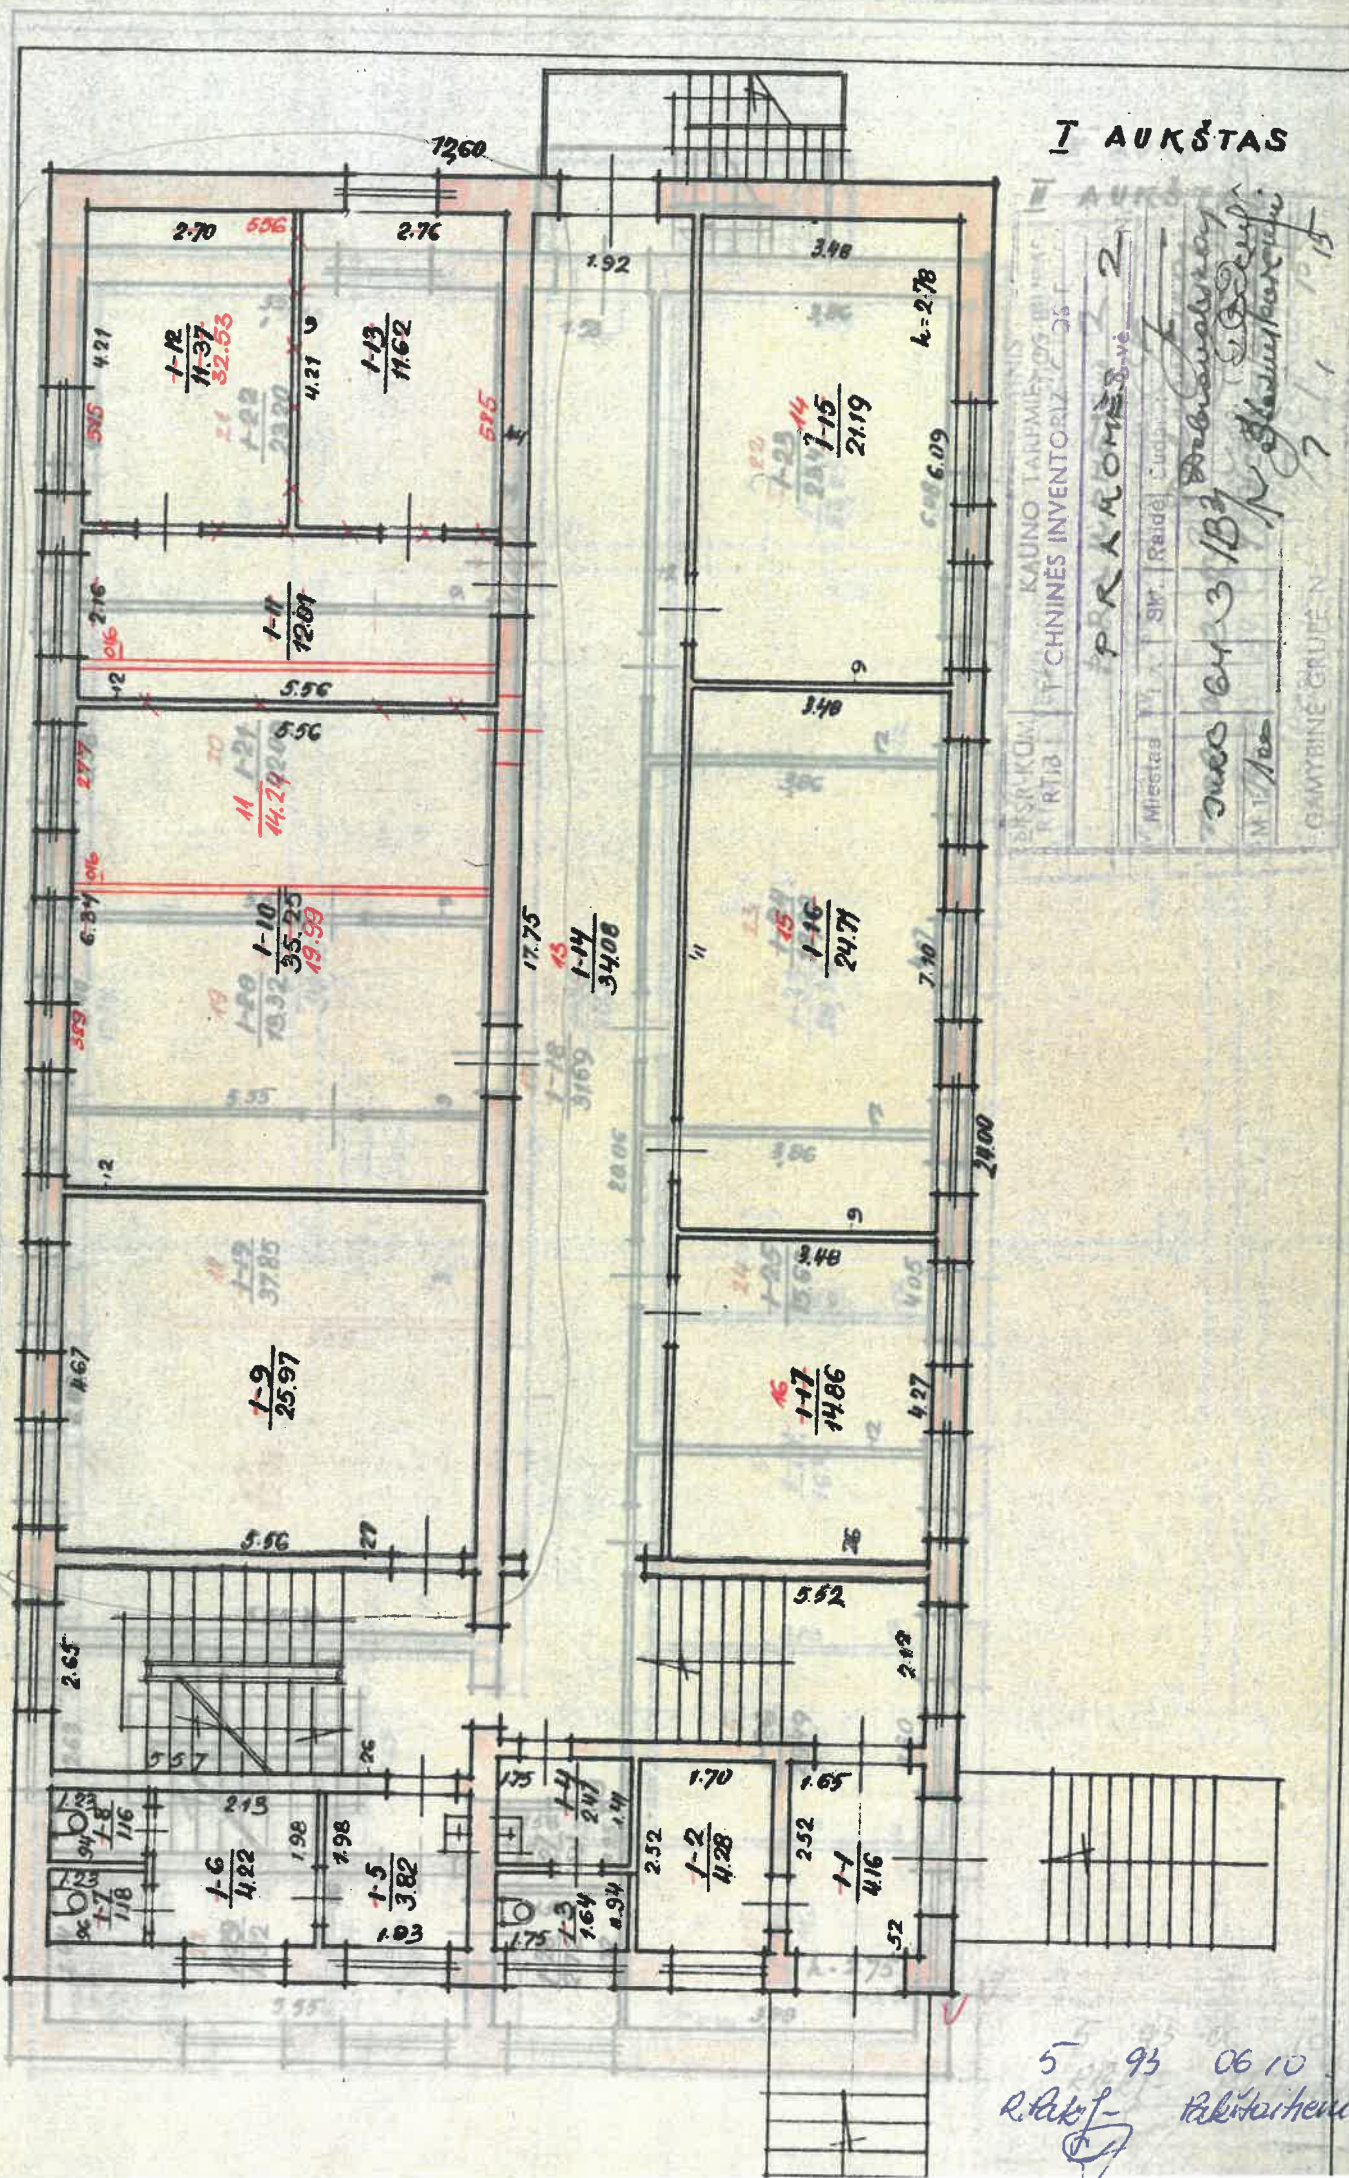

**I AUKŠTAS**

L.S.R. KŪA		KAUNO TARMIŲ		26	
PARTIB		TECHINIS INVENTARIZ		26	
PRALOMAS 2				2	
Miestas	Šm. Raide	C. Indul.			
mes 643/133		Draugystė			
M. T. A. A.		S. S. A.			
S. S. A.		S. S. A.			

5 93 06 10  
R. Rakas  
P. Rakas