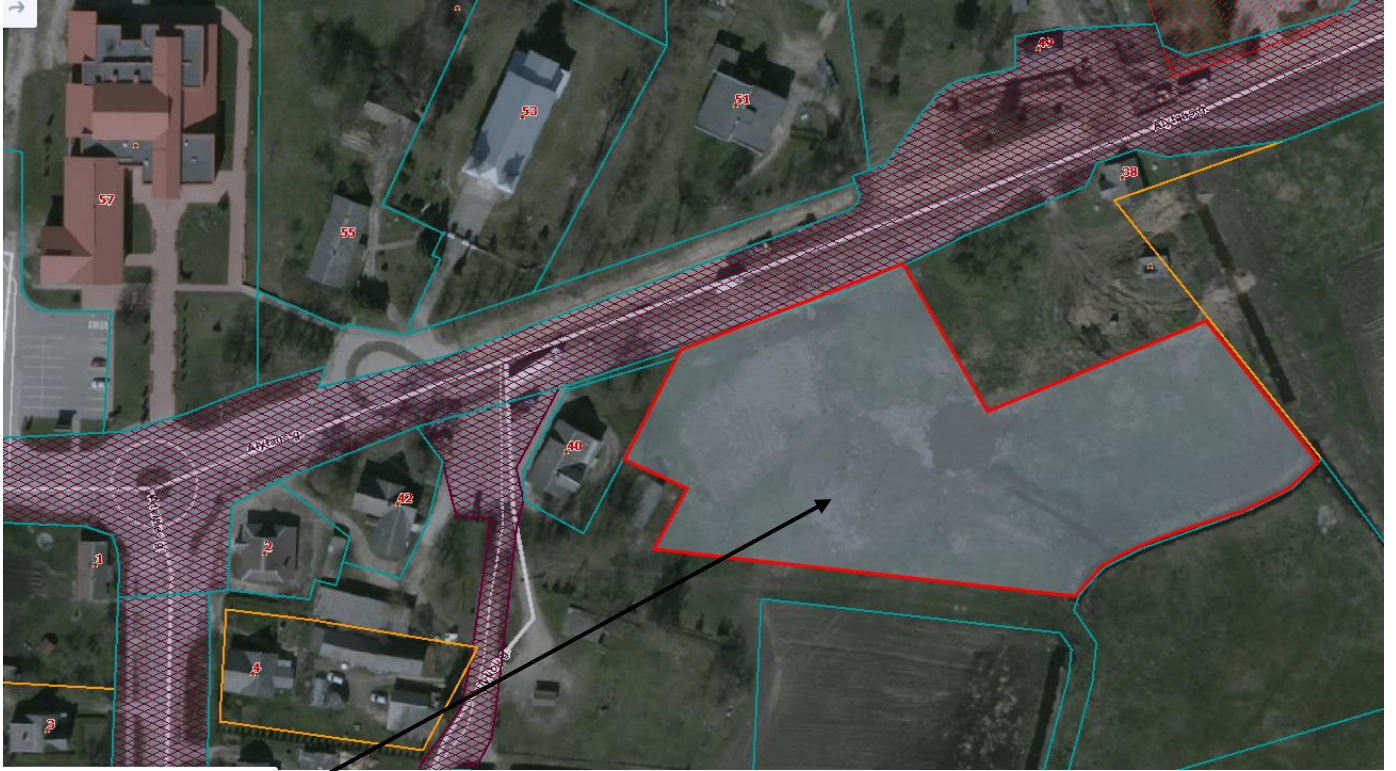

ŽEMĖS SKLYPO PLANAS

— 8500 m² žemės sklypas Krosnos mstl., Krosnos sen., Lazdijų r. sav. (parkui)