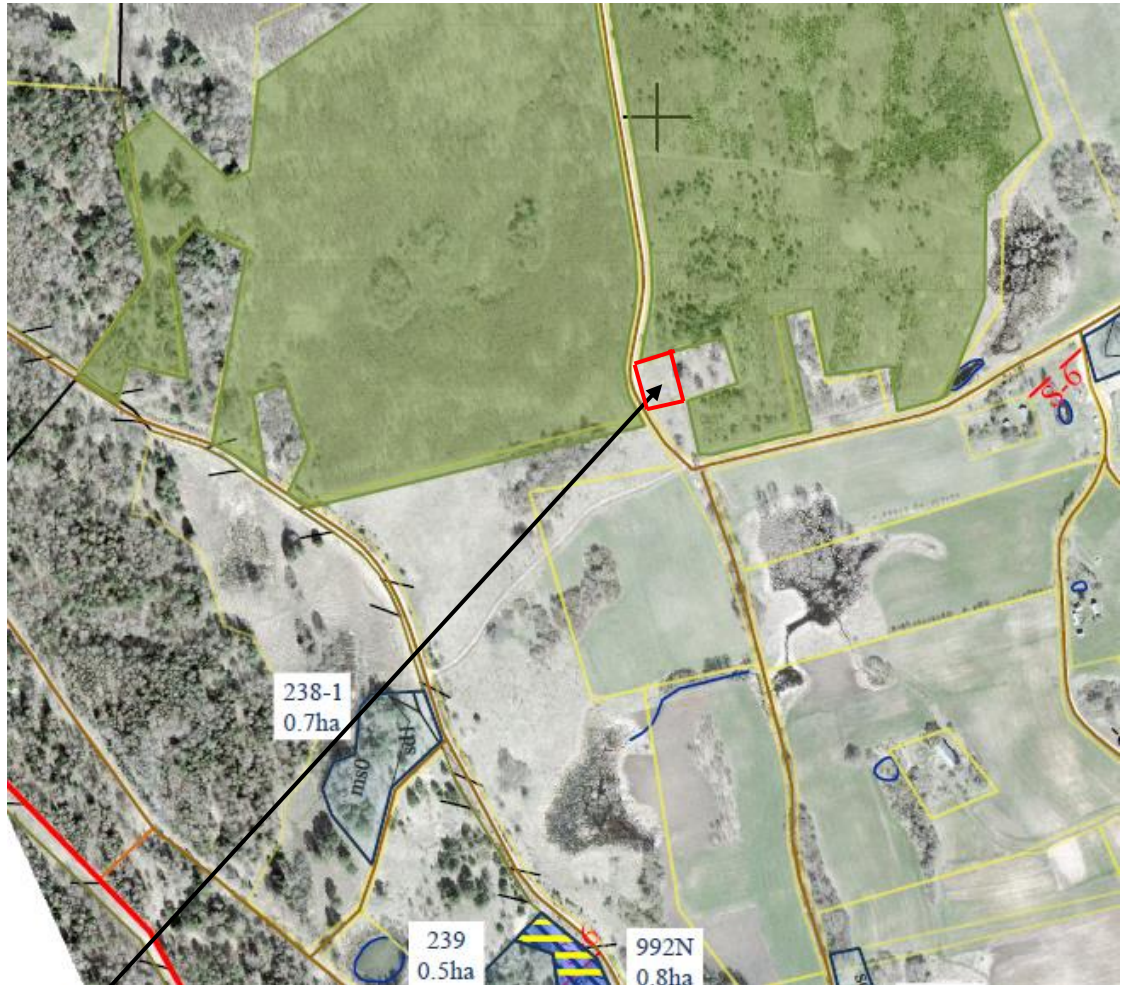

## ŽEMĖS SKLYPO PLANAS

— 1330 m<sup>2</sup> žemės sklypas Bielėnų k., Būdviečio sen., Lazdijų r. sav.  
(inžinerinės infrastruktūros teritorijai)