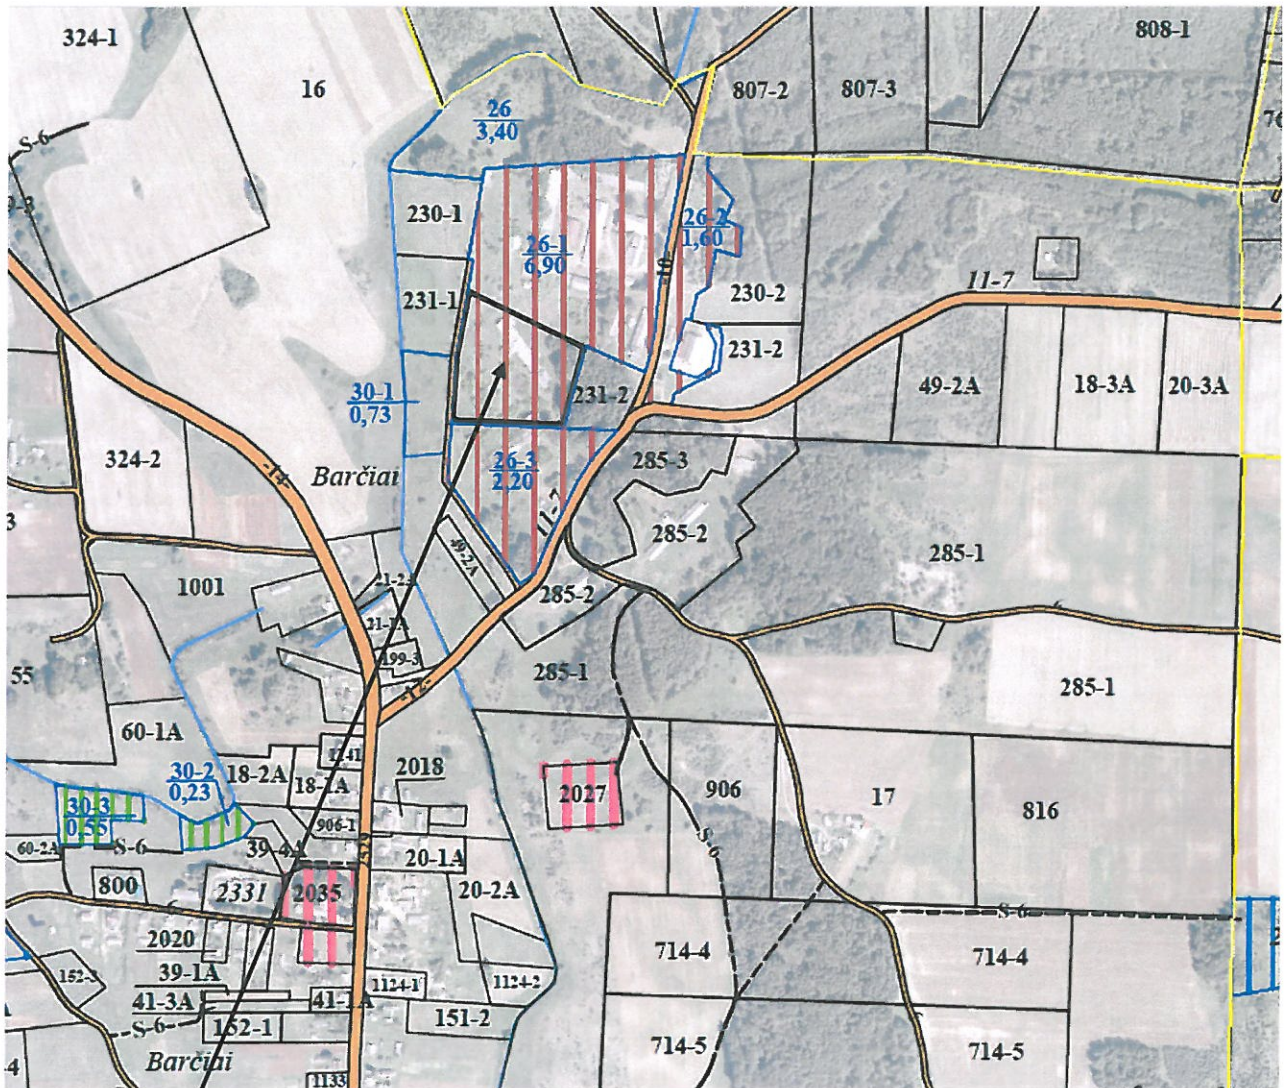

## ŽEMĖS SKLYPO PLANAS

1,99 ha dalis žemės sklypo Nr. 26-1 Barčių k., Veisiejų sen., Lazdijų r. sav. (kiaulidžių komplekso pastatų griuvėsių teritorija)