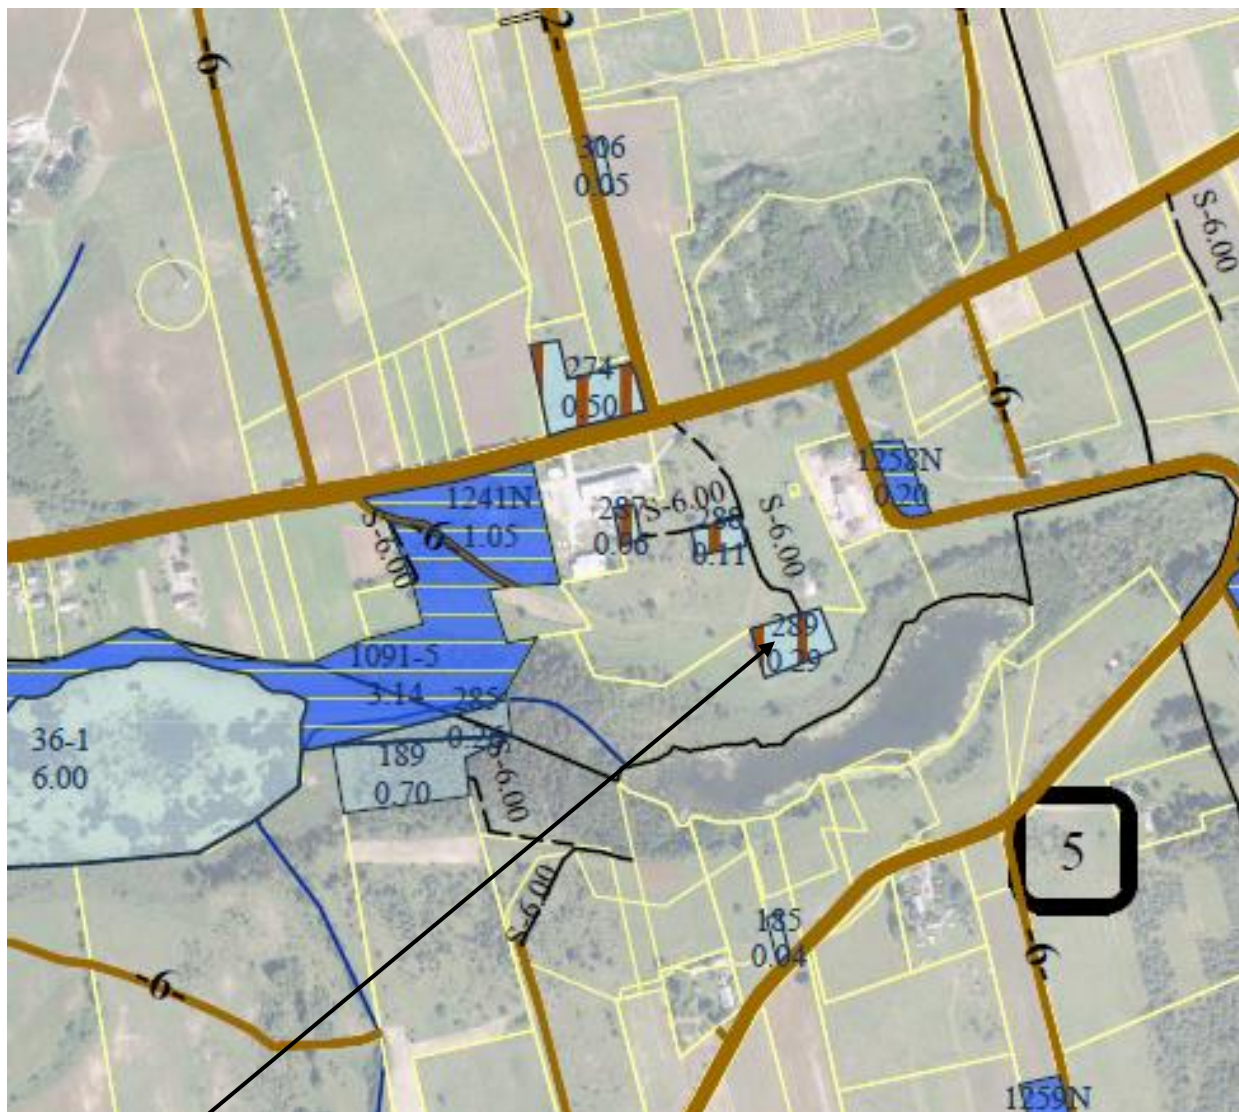

ŽEMĖS SKLYPO PLANAS

0,29 ha žemės sklypas Nr. 288 Varnėnų k., Veisiejų sen., Lazdijų r. sav.

(buvusio žolės miltų pastato griuvėsių teritorija)