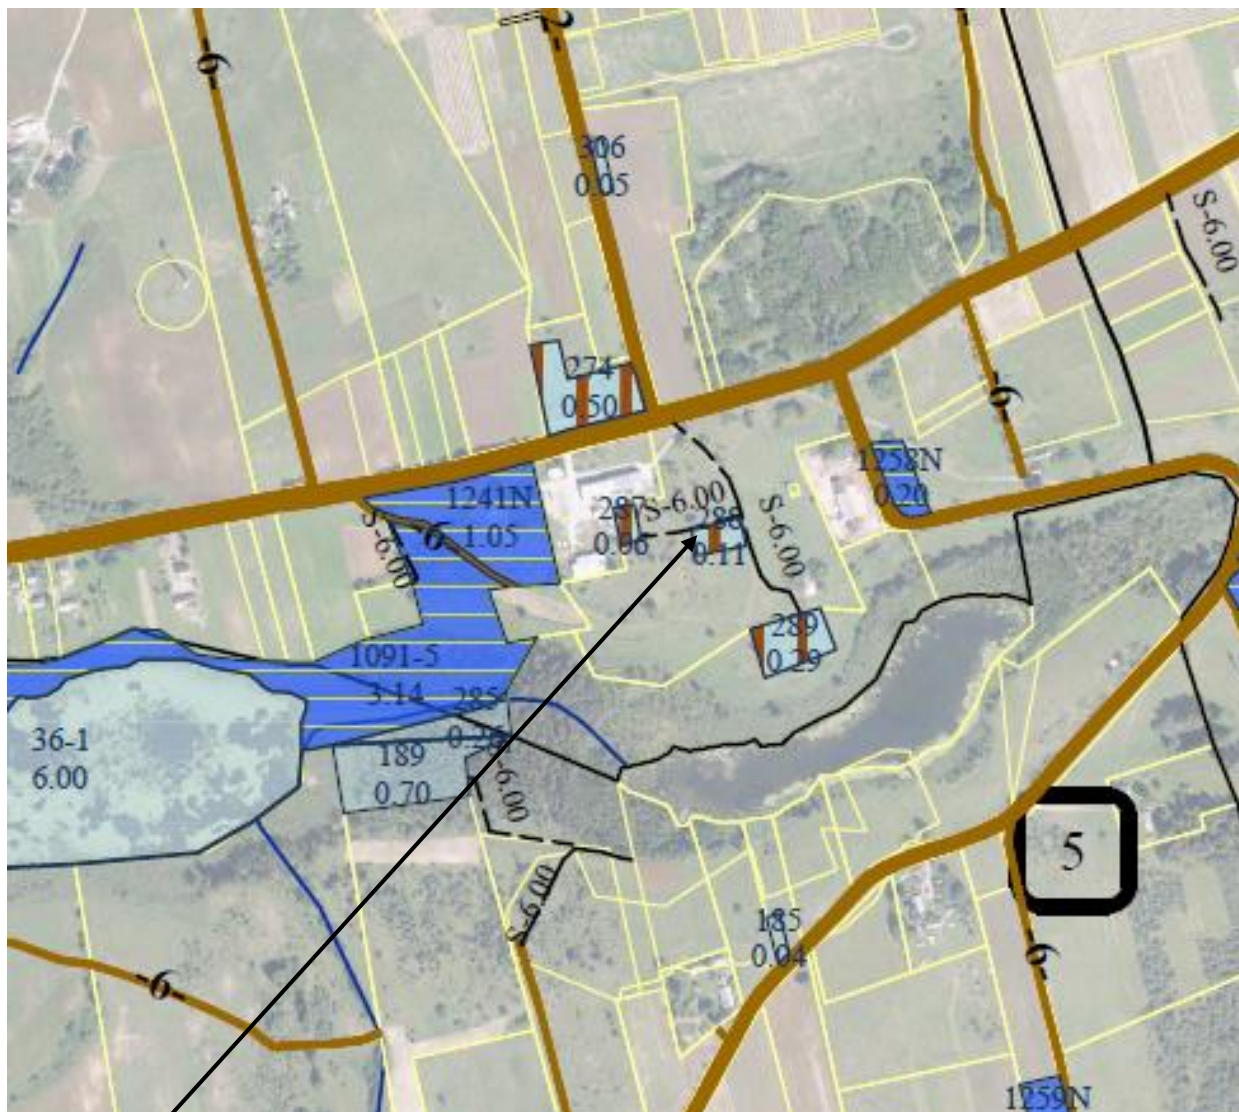

## ŽEMĖS SKLYPO PLANAS

0,11 ha žemės sklypas Nr. 288 Varnėnų k., Veisiejų sen., Lazdijų r. sav.  
(buvusio trąšų sandėlio griuvėsių teritorija)