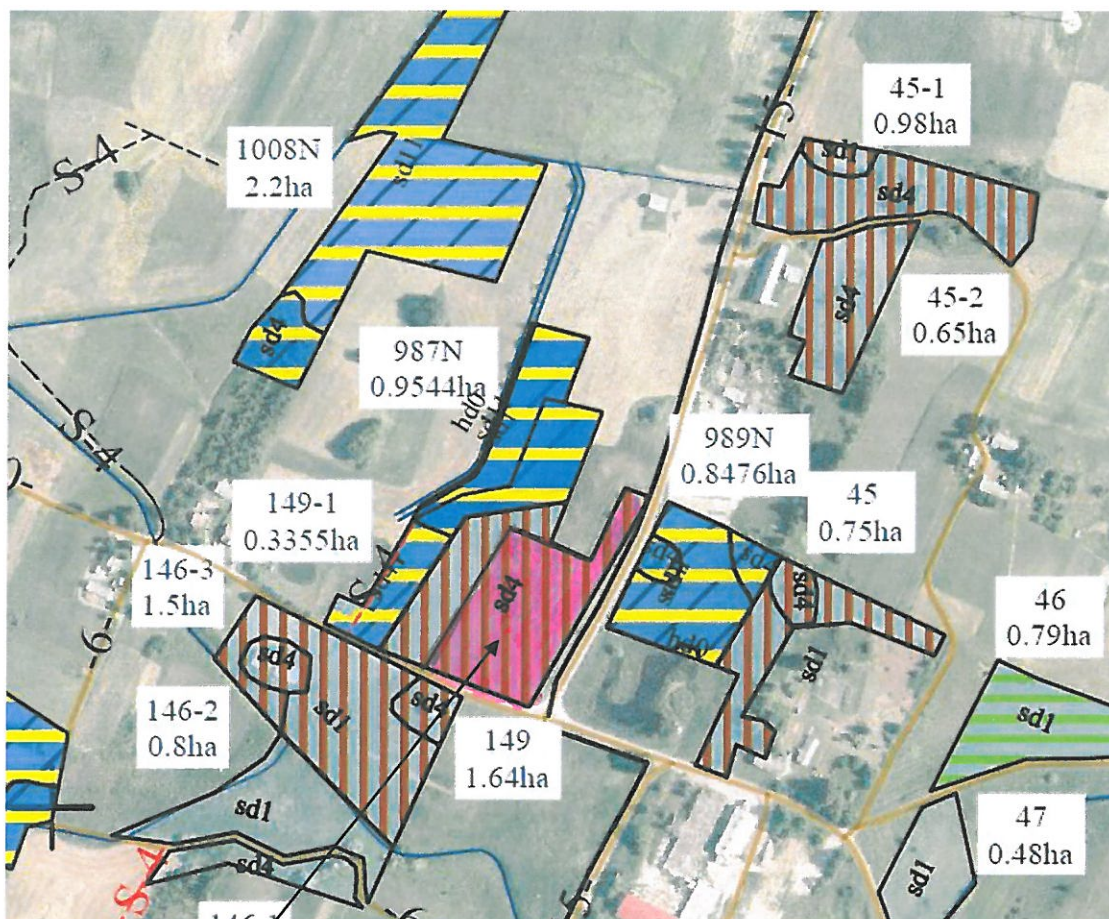

ŽEMĖS SKLYPO PLANAS

1,18 ha žemės sklypas (dalis žemės sklypo Nr. 149) Nemajūnų k., Lazdijų sen., Lazdijų r. sav. (buvusių veršidžių ir kiaulidžių pastatų griuvėsių teritorija)