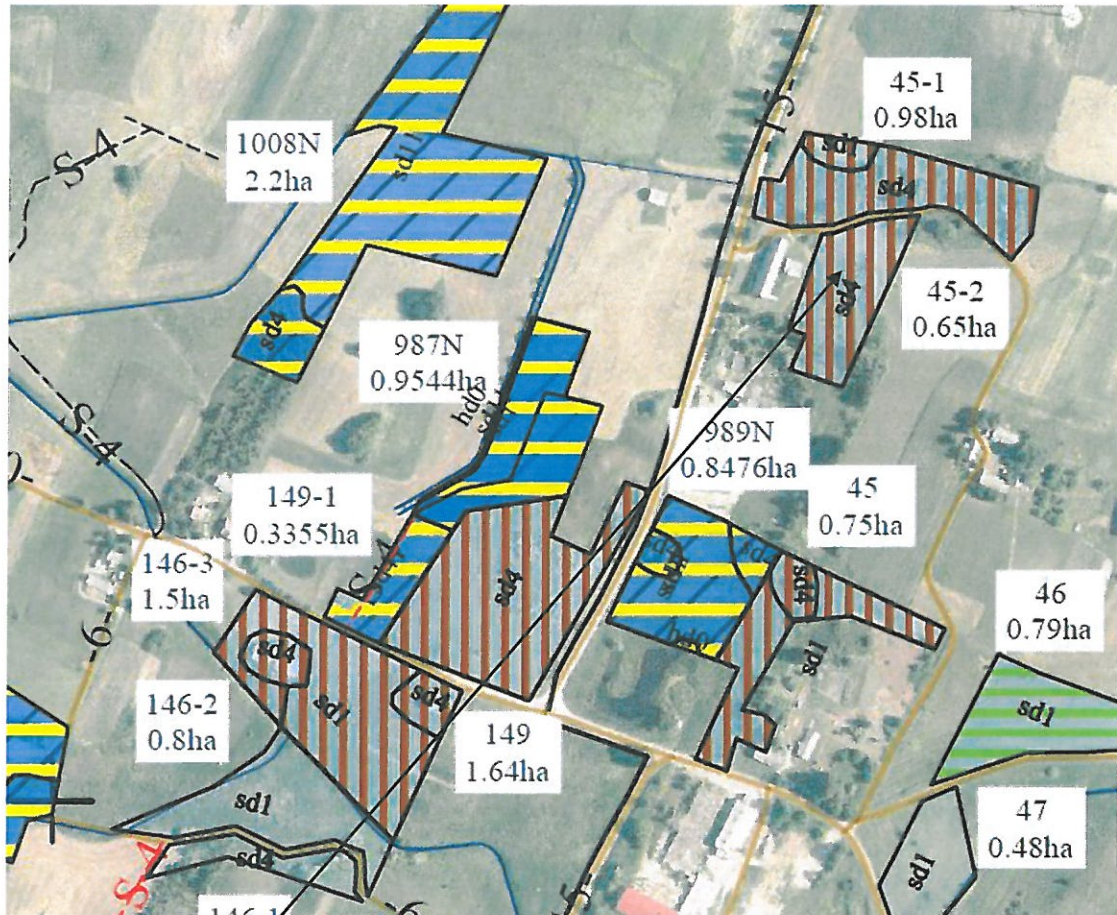

ŽEMĖS SKLYPO PLANAS

0,65 ha žemės sklypas Nr. 45-2 Nemajūnų k., Lazdijų sen., Lazdijų r. sav.
(grūdų sandėlio griuvėsių teritorija)