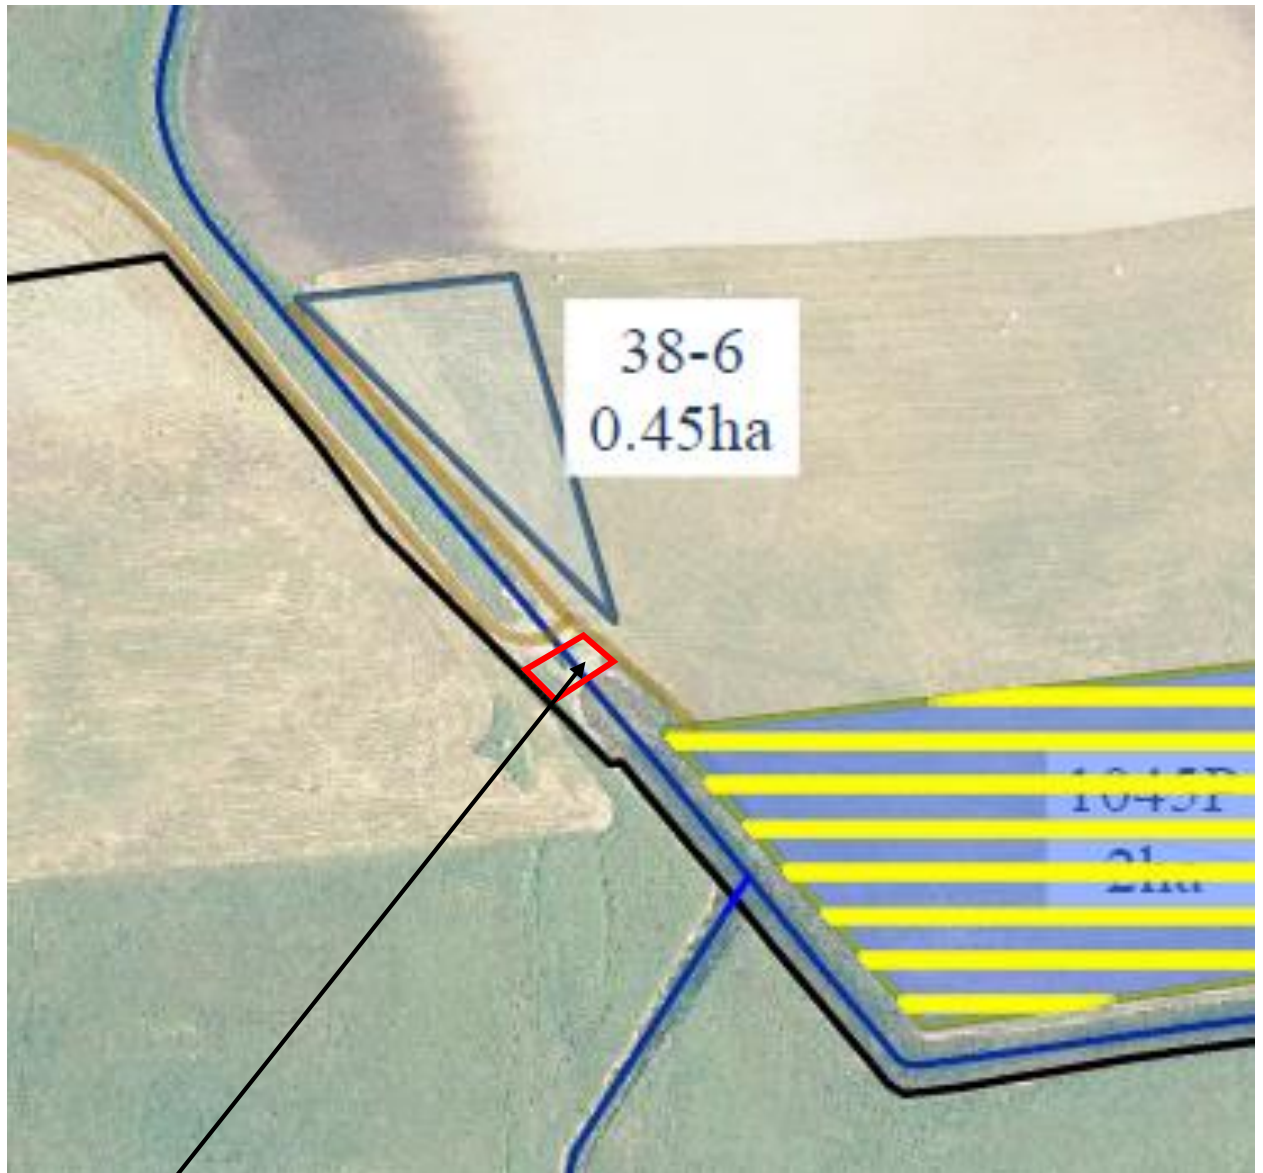

ŽEMĖS SKLYPO PLANAS

0,04 ha žemės sklypas Rimiečio k., Šeštokų sen., Lazdijų r. sav. (pastatui – siurblinei eksploatuoti)