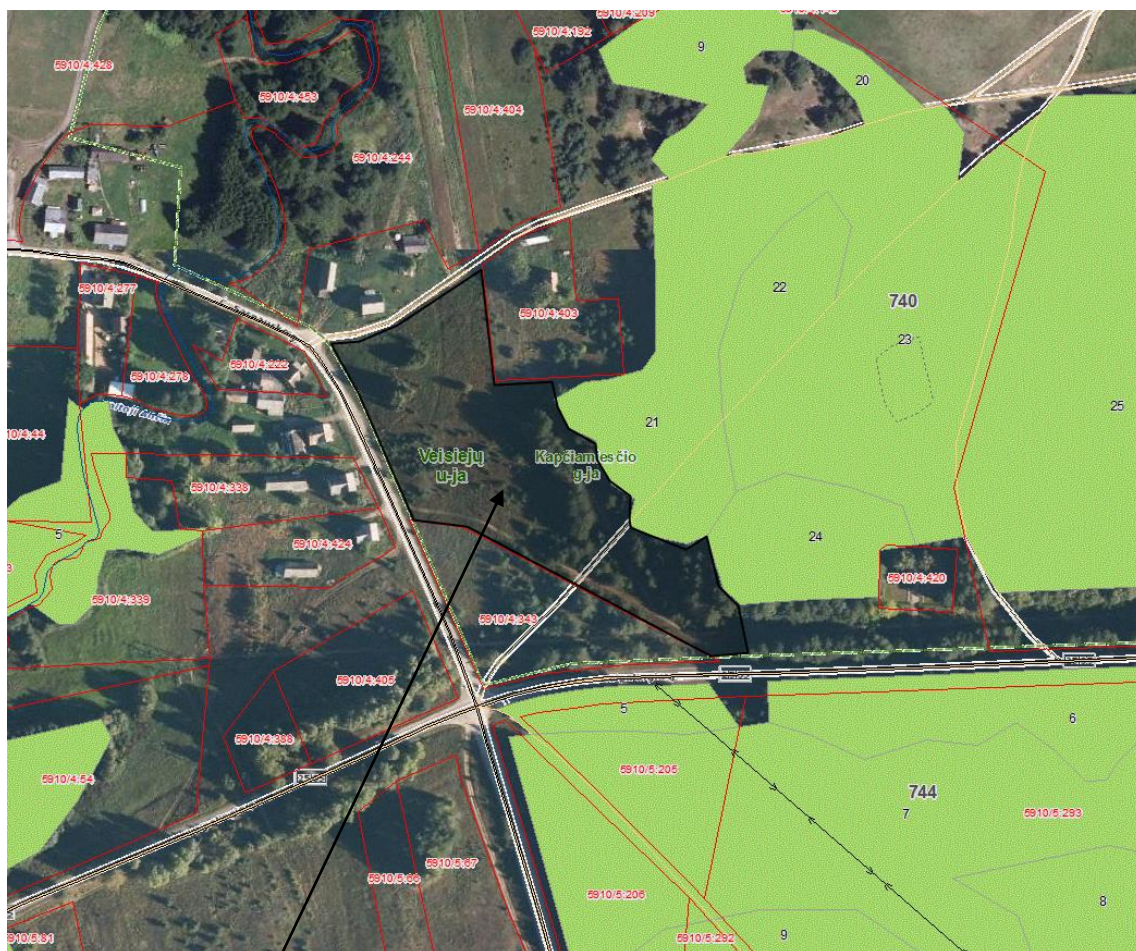

## ŽEMĖS SKLYPO PLANAS

1,40 ha ploto žemės sklypas Kapčiamiesčio mstl., Kapčiamiesčio sen., Lazdijų r. sav. (bendro naudojimo teritorijai)