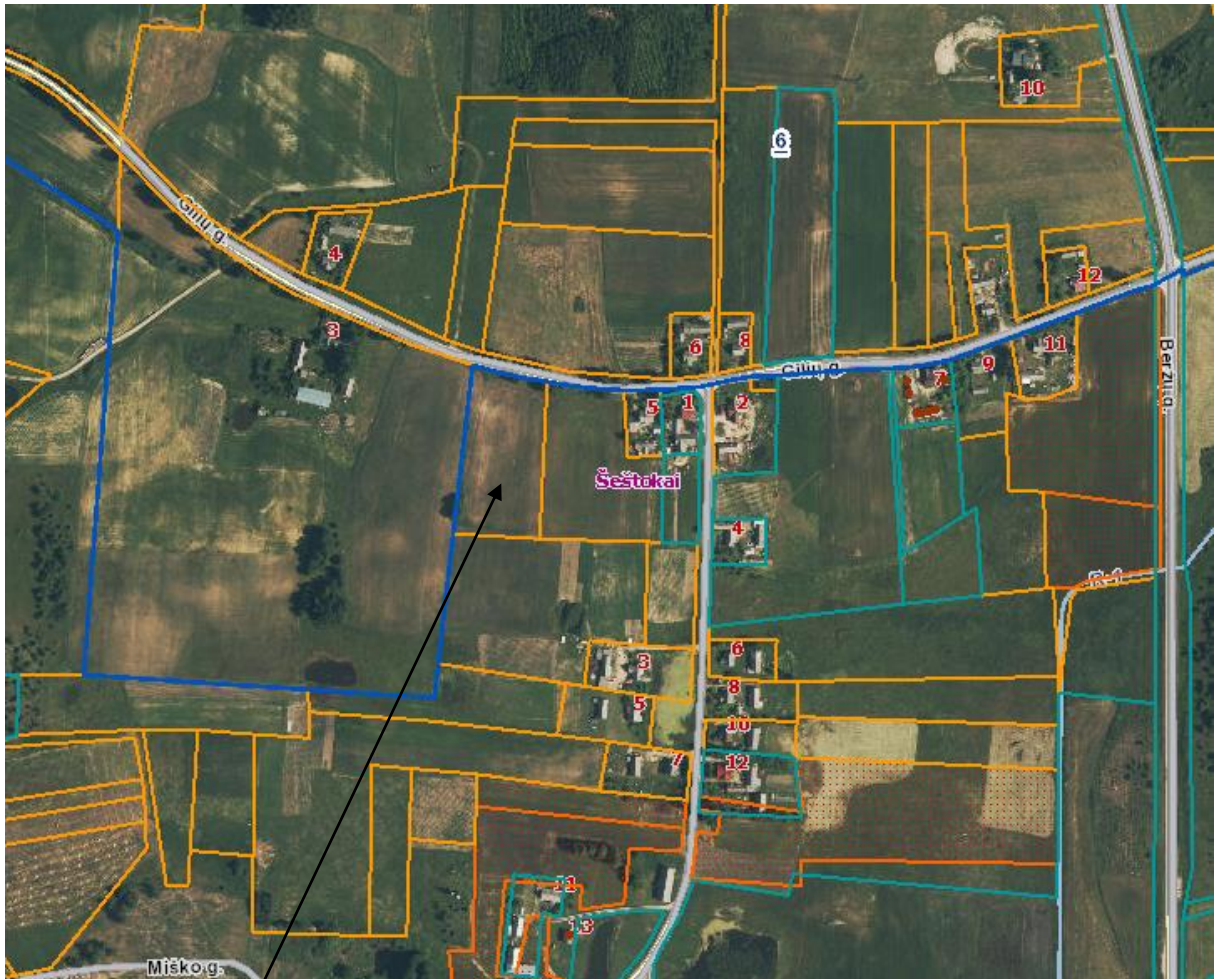

ŽEMĖS SKLYPO PLANAS

0,8 ha ploto žemės sklypas Gilių g., Rolių k., Šeštokų sen., Lazdijų r. sav. (bendro naudojimo teritorijai)